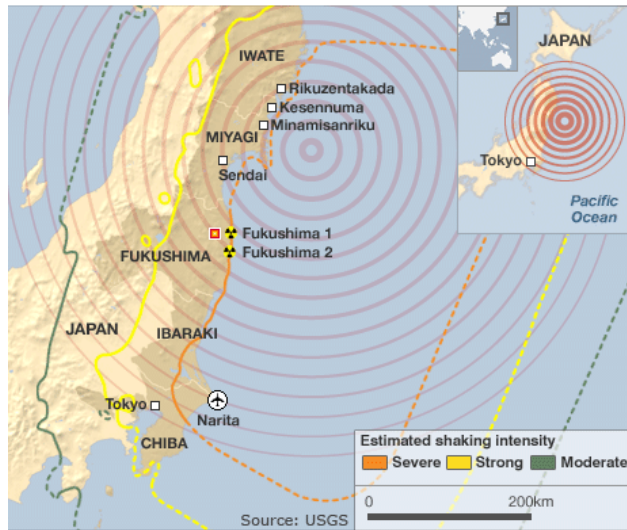

東北地方震災（地震、津波と原発）

福島原子力発電所

放射性物質・放射線量の高いところ、学校、公園、山、など

出荷停止となった物（モモ、サクランボ、お米、など）

鶏の卵の色が変わり、鶏の羽が抜け始めた

放射線量が高い土壌

放射能汚染に対してサイオンEM技術試験・研究プロジェクト

研究・試験結果は終了後公開する

被災地にサイオン EM 約 2 トンを無料提供

Saion EM for Earthquake & Tsunami Disaster Areas